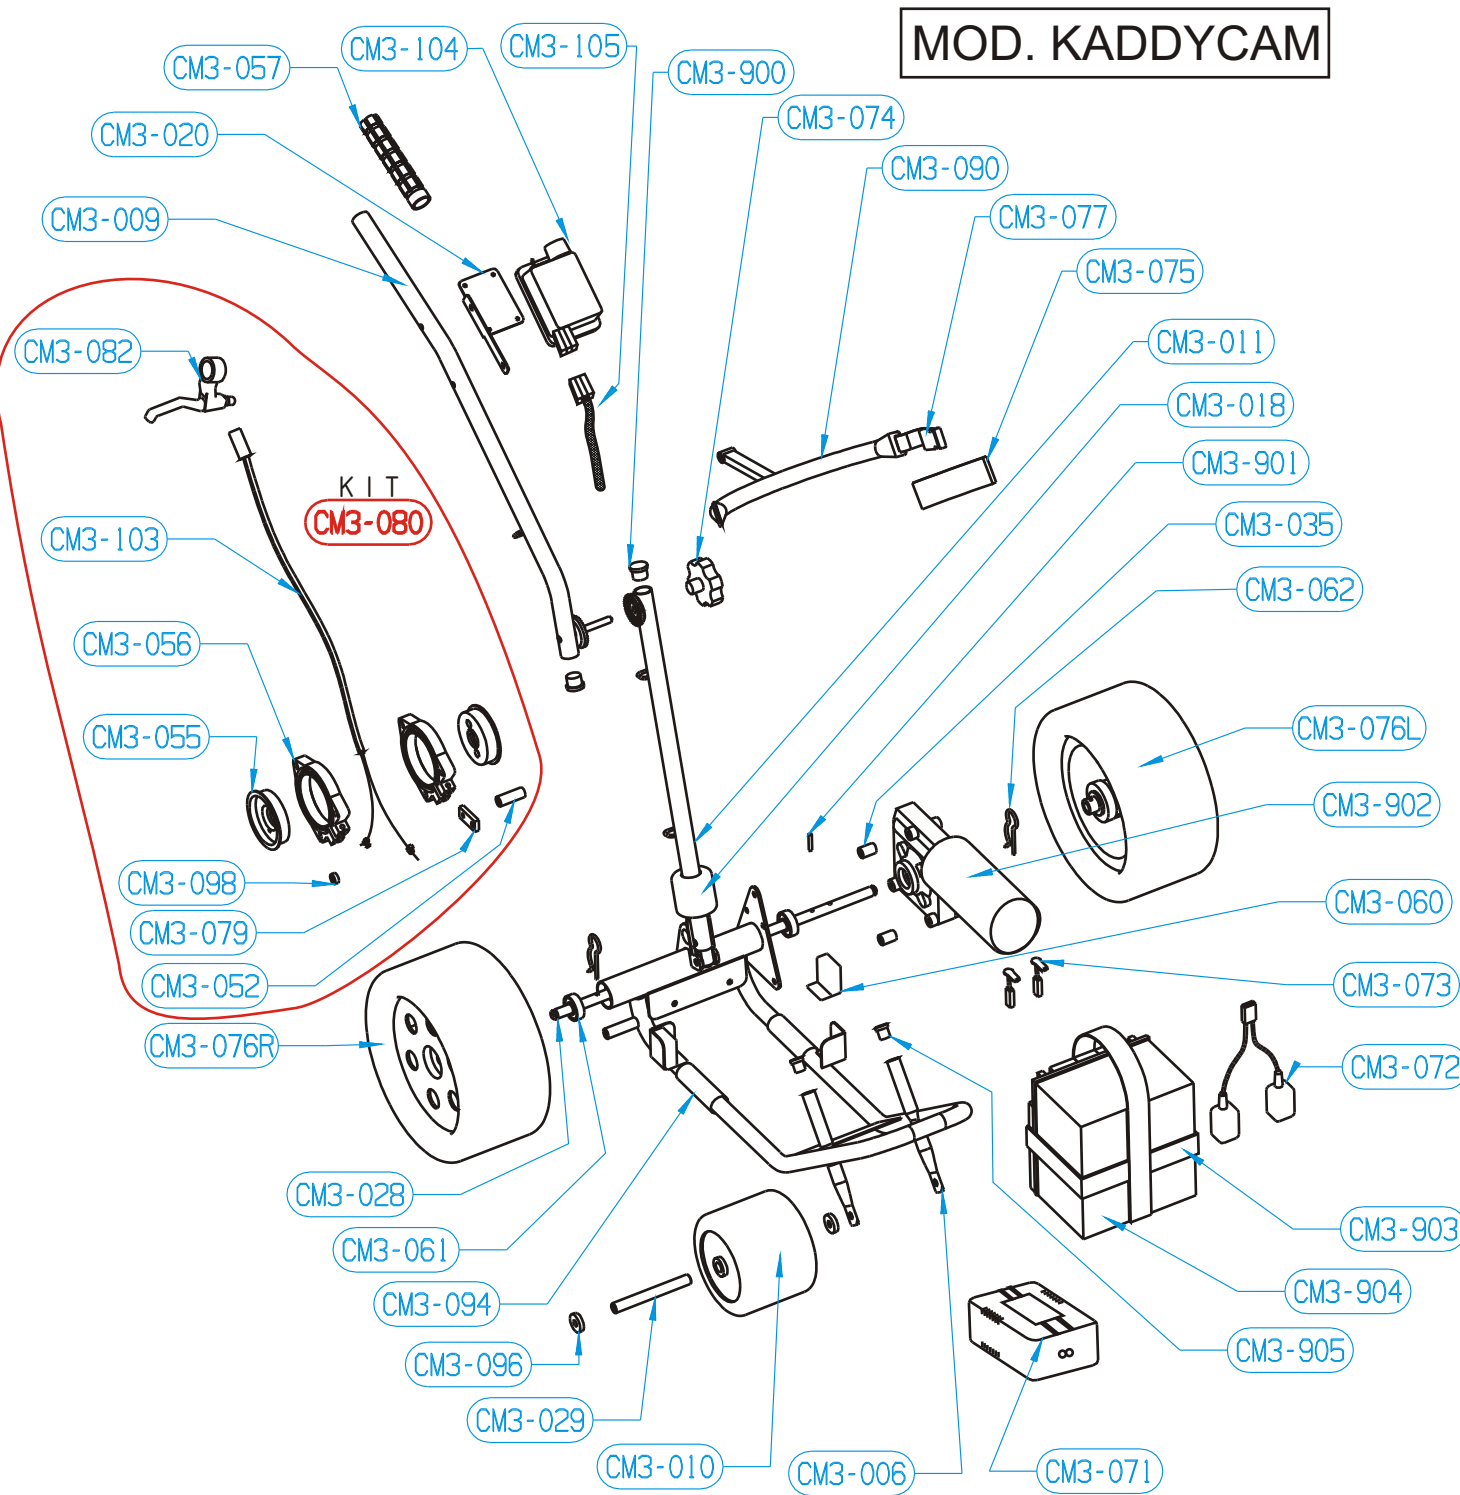

MOD. KADDYCAM

REFERENCIA	DENOMINACIÓN
CM3-006	CHASIS
CM3-009	BRAZO SUPERIOR
CM3-010	RUEDA DELANTERA
CM3-011	BRAZO INFERIOR
CM3-018	CORREDERA DE NYLON
CM3-020	CHAPA DE CAJA ELÉCTRICA
CM3-028	EJE TRASERO
CM3-029	EJE DELANTERO
CM3-035	CASQUILLO TEFLÓN BLANCO DEL MOTOR
CM3-052	CASQUILLO IZDO. DE ZAPATA DE FRENO
CM3-055	DISCO DE FRENO
CM3-056	PINZA DE FRENO
CM3-057	PUÑO DE GOMA
CM3-060	SUPLEMENTO DE BATERÍA TEFLÓN NEGRO
CM3-061	RODAMIENTO
CM3-062	PASADOR "R" DE RUEDA
CM3-071	CARGADOR DE BATERÍAS
CM3-072	CABLES DE BATERÍA CON CAPUCHÓN ROJO/NEGRO
CM3-073	ESCOBILLA DE MOTOR
CM3-074	POMO HEXAGONAL DE FIJACIÓN DEL BRAZO
CM3-075	PROTECTOR TRANSPARENTE DE HORQUILLA
CM3-076L	RUEDA TRASERA IZQUIERDA.
CM3-076R	RUEDA TRASERA DERECHA
CM3-077	CORREA DE NYLON SUJECIÓN BOLSA
CM3-079	PLETINA DE FRENO
CM3-080	KIT COMPLETO DE FRENOS
CM3-082	MANETA DE FRENO
CM3-090	HORQUILLA
CM3-094	TUBO NEGRO PROTECCIÓN CHASIS
CM3-096	CASQUILLO BLANCO RUEDA DELANTERA
CM3-098	CASQUILLO SEPARADOR DE ZAPATA 5mm
CM3-103	CONJUNTO DE CABLES DE FRENO
CM3-104	CAJA DE CONTROL ELÉCTRICO
CM3-105	CABLE APANTALLADO DE CAJA A MOTOR
CM3-900	TAPÓN DE PLÁSTICO NEGRO Ø22
CM3-901	PASADOR ELÁSTICO Ø4x24 EJE A REDUCTORA
CM3-902	MOTOR CON REDUCTORA
CM3-903	ASA DE BATERÍA
CM3-904	BATERÍA
CM3-905	TAPÓN DE PLÁSTICO NEGRO Ø16